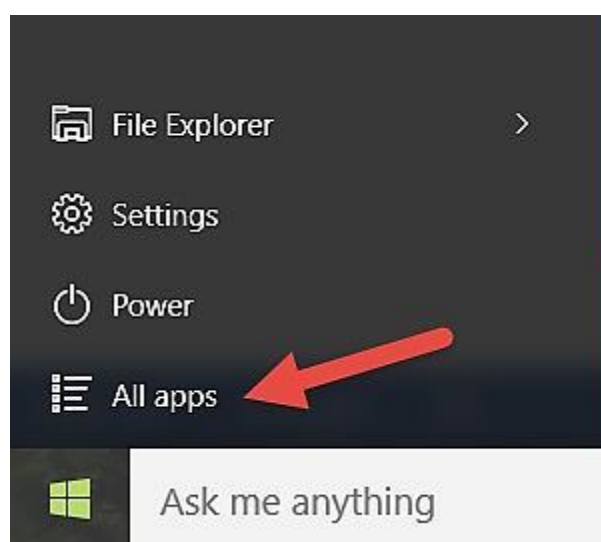

راهنمای اجرای سامانه جامع آموزش در ویندوز ۱۰

در ویندوز ۱۰، اگرچه مرورگر Internet Explorer 11 بطور خودکار نصب شده است، اما به صورت پیش فرض از مرورگرهای دیگری که روی سیستم عامل نصب شده، استفاده می‌نماید مانند کروم، موزیلا یا edge. ولی سامانه آموزش روی این مرورگرها قابل اجرا نیست. برای اجرای سامانه جامع آموزش، شما می‌توانید با IE 11 مراحل زیر را طی نمایید:

۱- ابتدا روی منوی Start کلیک کنید.

۲- سپس وارد All Apps و بعد Windows Accessories شوید.

۳- Internet Explorer را انتخاب کرده و روی آن کلیک راست کنید و بسته به نوع استفاده Pin to Start یا Pin to taskbar را بزنید. (Pin to Start برنامه را در منوی Start و Pin to Taskbar برنامه روی Taskbar نمایش می‌دهد).

- روش دیگر برای استفاده از IE11 این است که در منوی start با نوشتن Internet Explorer برنامه را جستجو و سپس اجرا کنید.

The image shows a Windows Start menu search interface. On the left is a vertical navigation bar with icons for Home, Recent, and Search. The search bar at the bottom contains the text "internet explorer" with a red arrow pointing to it. The search results are categorized into several sections: