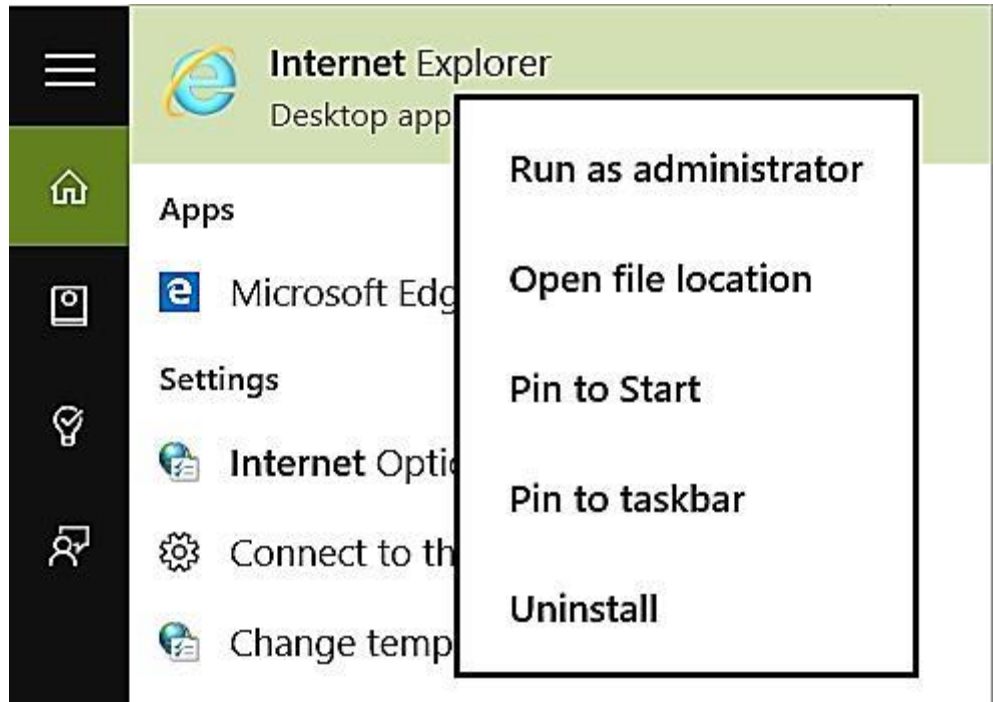

Run as administrator

Open file location

Pin to Start

Pin to taskbar

Uninstall