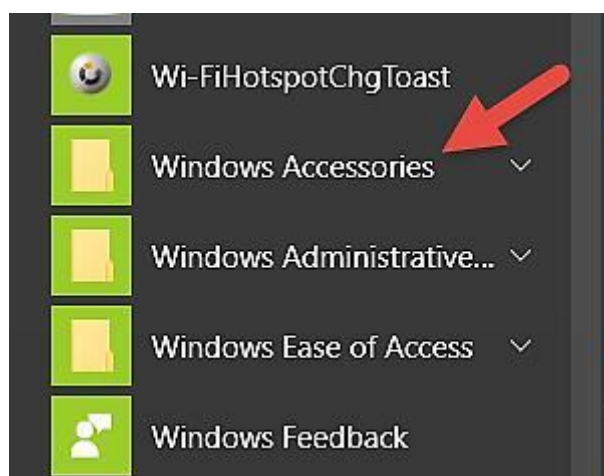

۱- ابتدا روی منوی Start کلیک کنید.

۲- سپس وارد All Apps و بعد Windows Accessories شوید.

۳- Internet Explorer را انتخاب کرده و روی آن کلیک راست کنید و بسته به نوع استفاده Pin to Start یا Pin to taskbar را بزنید. (Pin to Start برنامه را در منوی Start و Pin to Taskbar برنامه روی Taskbar نمایش می‌دهد).

- روش دیگر برای استفاده از IE11 این است که در منوی start با نوشتن Internet Explorer برنامه را جستجو و سپس اجرا کنید.

The image shows a Windows Start menu search interface. On the left is a vertical navigation bar with icons for Home, Recent, and Search. The search bar at the bottom contains the text "internet explorer" with a red arrow pointing to it. The search results are categorized into several sections: